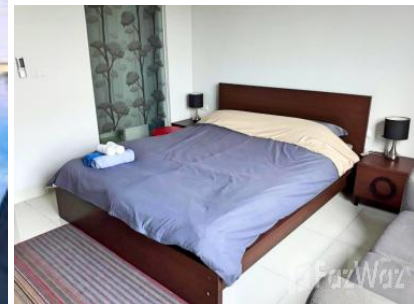

24 SqM

Размер
объекта

Детали объекта недвижимости

BEDROOMS

Studio

Ванные комнаты

1

Площадь
объекта (SqM)

฿48,333

Тип недвижимости:	Квартира
Расположение:	Pattaya City, Pattaya, Thailand
Build:	Построено (2012 июня)
Статус сделки:	Для продажи от частного собственника
Тип владения:	Свободно (Возможно кредитование)
Вид:	Бассейн
Мебель:	Полностью меблирована
Number of Units in Project:	259
Количество этажей в доме:	8
Distance to Пляж:	2 Km