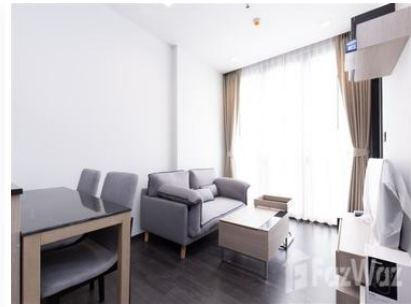

The Line Asoke -
Ratchada

Unité ID: **BK-50778**

฿22 000

Per Month

1

Ch

1

Sdb

34,5 m²

Surface

Description de la Propriété

CHAMBRES

1

SDB

1

SLEEPS

2

PETS

SMOKING

SURFACE (m²)

34,5

ETAGE

21

Type de Propriété:	Condo
Localisation:	Din Daeng, Bangkok, Thailand
Etat:	Sur plan (2019 déc.)
Vendu par:	For Rent by Developer
Vue(s):	Ville
Ameublement:	Entièrement meublé
Nombre d'unités sur le projet:	473
Nombre d'étages:	38
Distance de la MRT:	1 Km