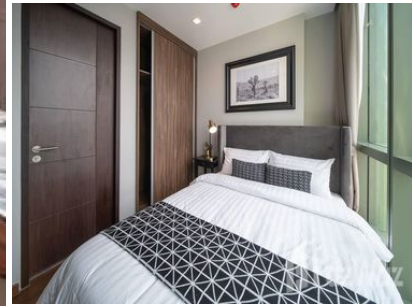

Wish Signature Midtown Siam

Unité ID: **BK-48719**

฿27 500

Per Month

1

Ch

0

Sdb

34 m²

Surface

Description de la Propriété

CHAMBRES

1

SDB

0

SLEEPS

2

PETS

SMOKING

SURFACE (m²)

34

ETAGE

27

Type de Propriété:	Condo
Localisation:	Ratchathewi, Bangkok, Thailand
Etat:	Achévé (2017 janv.)
Vendu par:	For Rent by Private Owner
Vue(s):	Ville, Résidentiel / Batiment
Ameublement:	Entièrement meublé
Nombre d'unités sur le projet:	623
Nombre d'étages:	45
Distance de la BTS:	0.5 Km