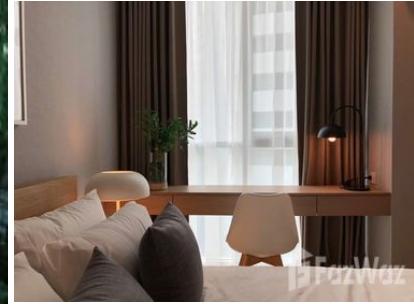

Noble Revolve Ratchada 2

Referenz ID: **BK-48021**

฿35.000

Pro Monat

2

Zimmer

2

Bäder

50,6 m²

Fläche

Objekt Details

SCHLAFZIMMER
2

BADEZIMMER
2

GÄSTE
4

HAUSTIERE

RAUCHEN

FLÄCHE (m²)
50,6

GESCHOSS
14

Objekttyp:	Wohnung
Ort:	Huai Khwang, Bangkok, Thailand
Baujahr:	Fertiggestellt (2018 Aug.)
Status:	Zu Vermieten von Privatperson
Blick:	Stadt, Gebäude
Möblierung:	voll möbliert
Anzahl Objekte im Projekt:	755
Etagen im Gebäude:	42
Entfernung zum MRT:	0.6 Km